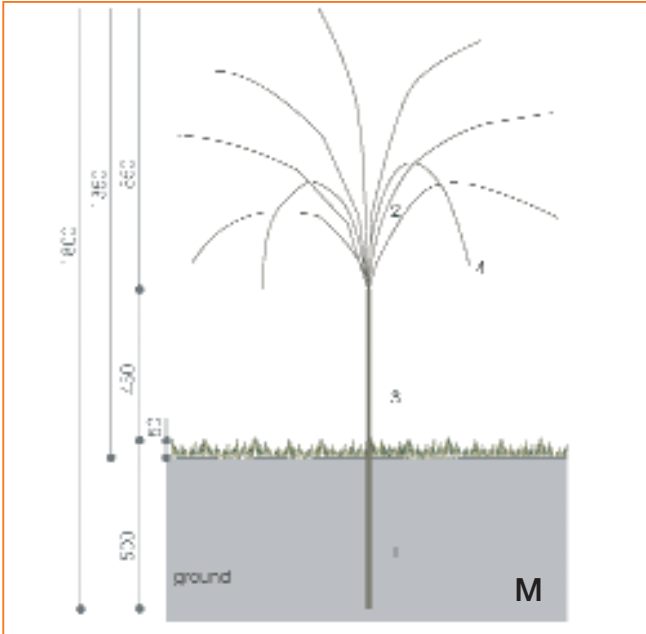

Cerca eléctrica invisible para ZOO. Plantas electrificadas

Plantas eléctricas largas, Electro Bamboo y Electro lianas

Plantas Eléctricas Largas

Descripción:

- 1 Soporte de suelo de 16 mm Ø
- 2 Alambres de acero inox. de 1,5 mm Ø
- 3 Vara de acero inox. de 0,8 mm Ø
- 4 Bola en los extremos de los alambres
- 5 Tubos de interconexión de 1,5 mm Ø

50068 Consultar €

Planta eléctrica de 1,4 m larga-S.

50069 Consultar €

Planta eléctrica de 1,80 m larga-M.

50070 Consultar €

Planta eléctrica de 2,05 m larga-L.

50071 Consultar €

Electro Bamboo de 4,30 m altura