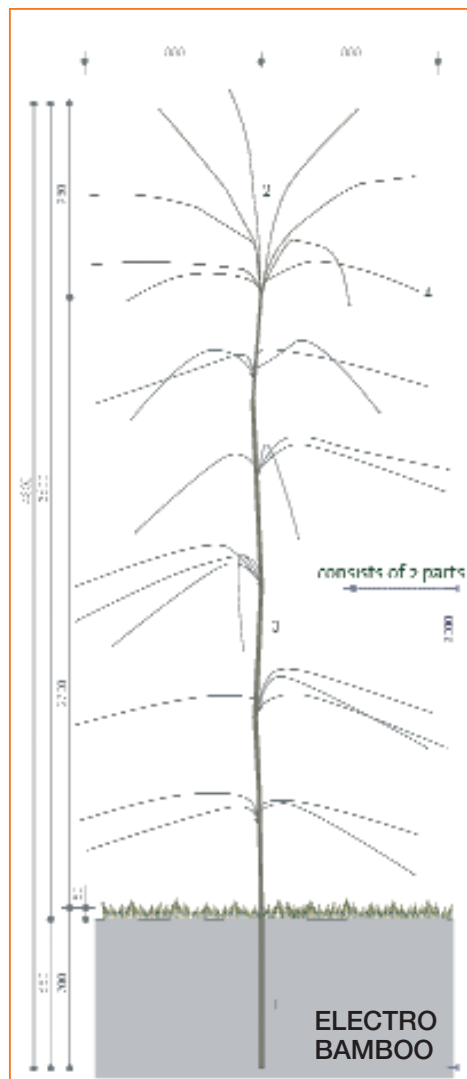

Cerca eléctrica invisible para ZOO. Plantas electrificadas

Plantas eléctricas largas, Electro Bamboo y Electro lianas

Plantas Eléctricas Largas

Descripción:

- 1 Soporte de suelo de 16 mm Ø
- 2 Alambres de acero inox. de 1,5 mm Ø
- 3 Vara de acero inox. de 0,8 mm Ø
- 4 Bola en los extremos de los alambres
- 5 Tubos de interconexión de 1,5 mm Ø

**Solicite
información y
presupuesto**

Accesorios de montaje

50074

Pieza de montaje para electro lianas (3 por metro).

Consultar €/ud.

50075

Tapón para electro lianas.

Consultar €

50068 Consultar €

Planta eléctrica de 1,4 m larga-S.

50069 Consultar €

Planta eléctrica de 1,80 m larga-M.

50070 Consultar €

Planta eléctrica de 2,05 m larga-L.

50071 Consultar €

Electro Bamboo de 4,30 m altura

50072 Consultar €/m

Electro lianas - A con 1 varilla.

50073 Consultar €/m

Electro lianas - B con 2 varillas.