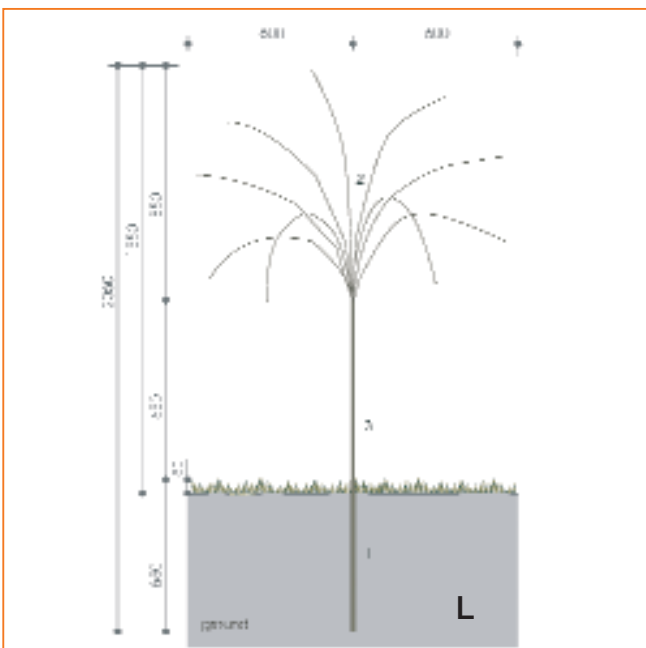

Cerca eléctrica invisible para ZOO. Plantas electrificadas

Plantas eléctricas largas, Electro Bamboo y Electro lianas

Plantas Eléctricas Largas

Descripción:

- 1 Soporte de suelo de 16 mm Ø
- 2 Alambres de acero inox. de 1,5 mm Ø
- 3 Vara de acero inox. de 0,8 mm Ø
- 4 Bola en los extremos de los alambres
- 5 Tubos de interconexión de 1,5 mm Ø

50068 Consultar €

Planta eléctrica de 1,4 m larga-S.

50069 Consultar €

Planta eléctrica de 1,80 m larga-M.

50070 Consultar €

Planta eléctrica de 2,05 m larga-L.

50071 Consultar €

Electro Bamboo de 4,30 m altura